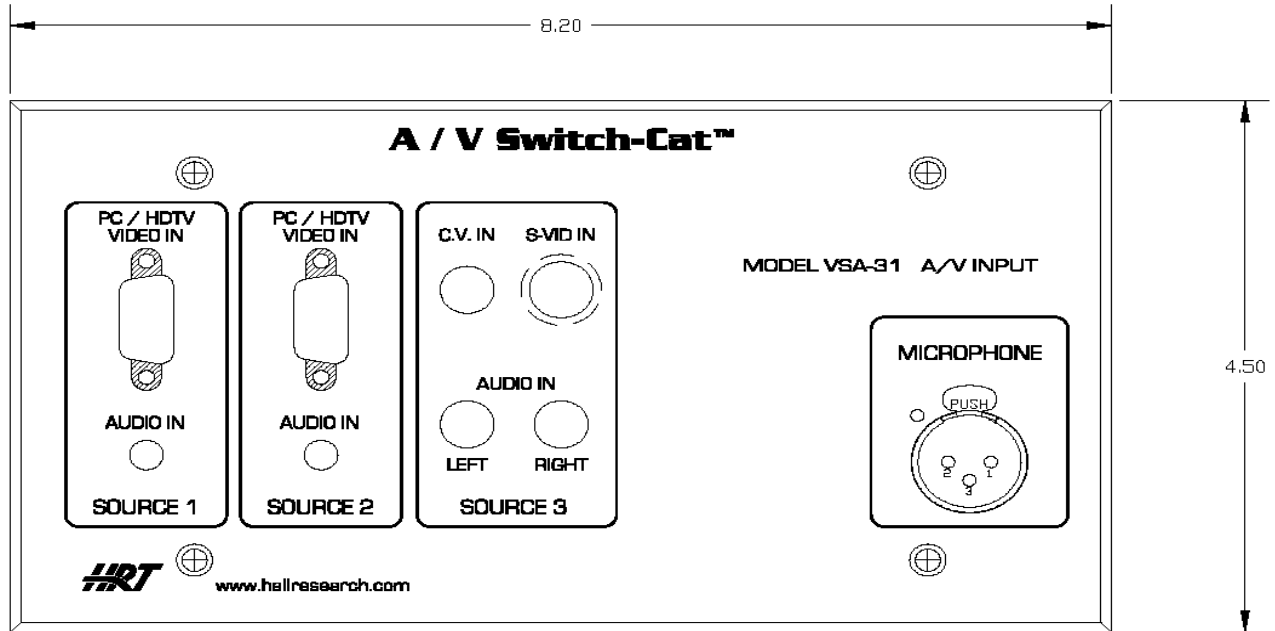

Model VSA-31-SP

HRT Hall Research
1163 Warner Ave ♦ Tustin, CA 92780
(714) 641-6607 www.hallresearch.com

Model VSA-31-SP