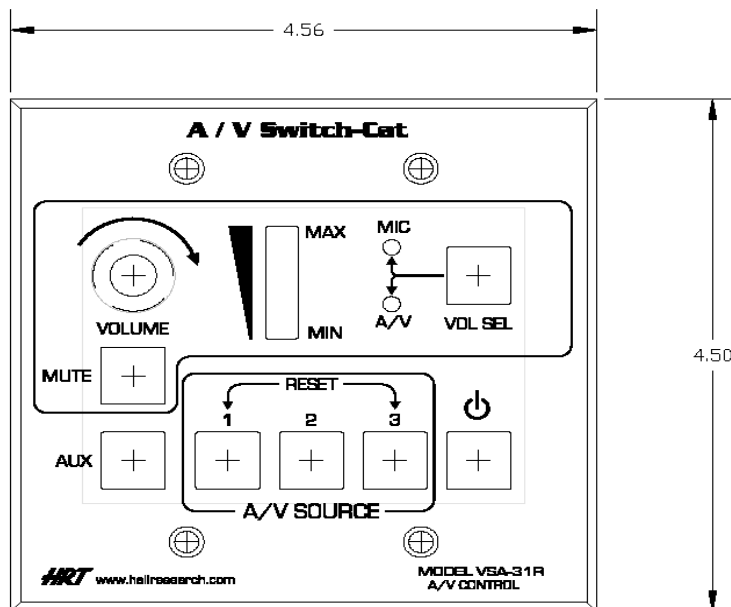

Model VSA-31-SP

HRT Hall Research
1163 Warner Ave ♦ Tustin, CA 92780
(714) 641-6607 www.hallresearch.com

Model VSA-31-SP